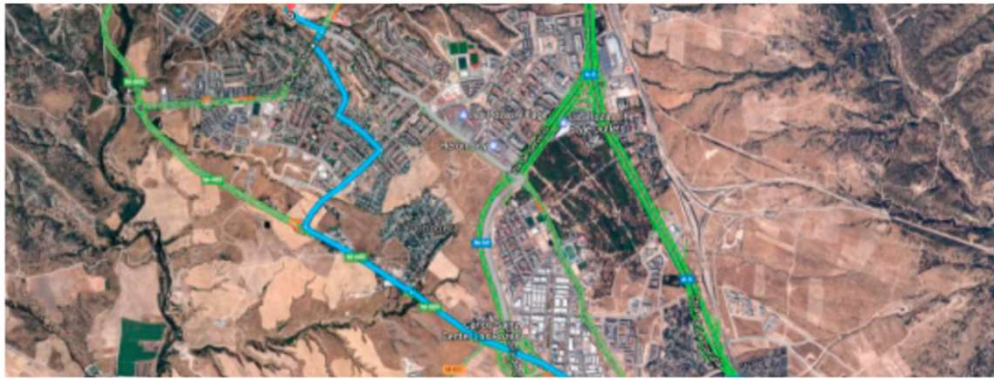

CAMPUS DE VERANO LAS ROZAS 2026

NOCHE SOBRE RUEDAS

ENTORNO:

Estamos ubicados en el Centro Municipal de Educación Vial (junto al Colegio Los Olivos).

Unas instalaciones magníficas, en las que contamos con: espacio de tierra para el aprendizaje de la técnica, aulas que utilizamos para las clases teóricas, circuito de Seguridad Vial, sala de espera para padres, vestuarios y aseos.

DIRECCIÓN:

Camino Perales S/N,
28232 Las Rozas, Madrid.

¿CÓMO LLEGAR?:

- Desde Madrid:
Por la A6, Salida 18 hacia Las Rozas/Escorial. Toma carretera del Escorial/ M-505 y AV. de Esparta hacia camino de Perales.
- Desde otros destinos:
Autobuses 625, 625A, 628.