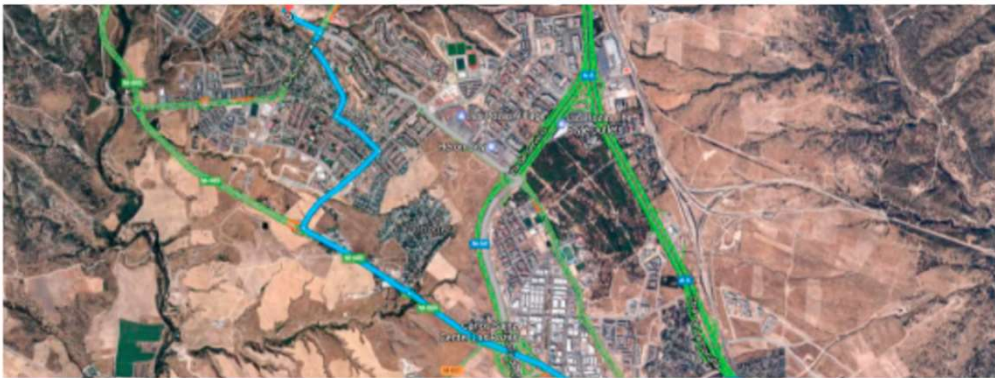

CAMPUS DE VERANO LAS ROZAS 2022

NOCHE SOBRE RUEDAS

ENTORNO:

Estamos ubicados en el Centro Municipal de Educación Vial (junto al Colegio Los Olivos).

Unas instalaciones magníficas, en las que contamos con: espacio de tierra para el aprendizaje de la técnica, aulas que utilizamos para las clases teóricas, circuito de Seguridad Vial, sala de espera para padres, vestuarios y aseos.